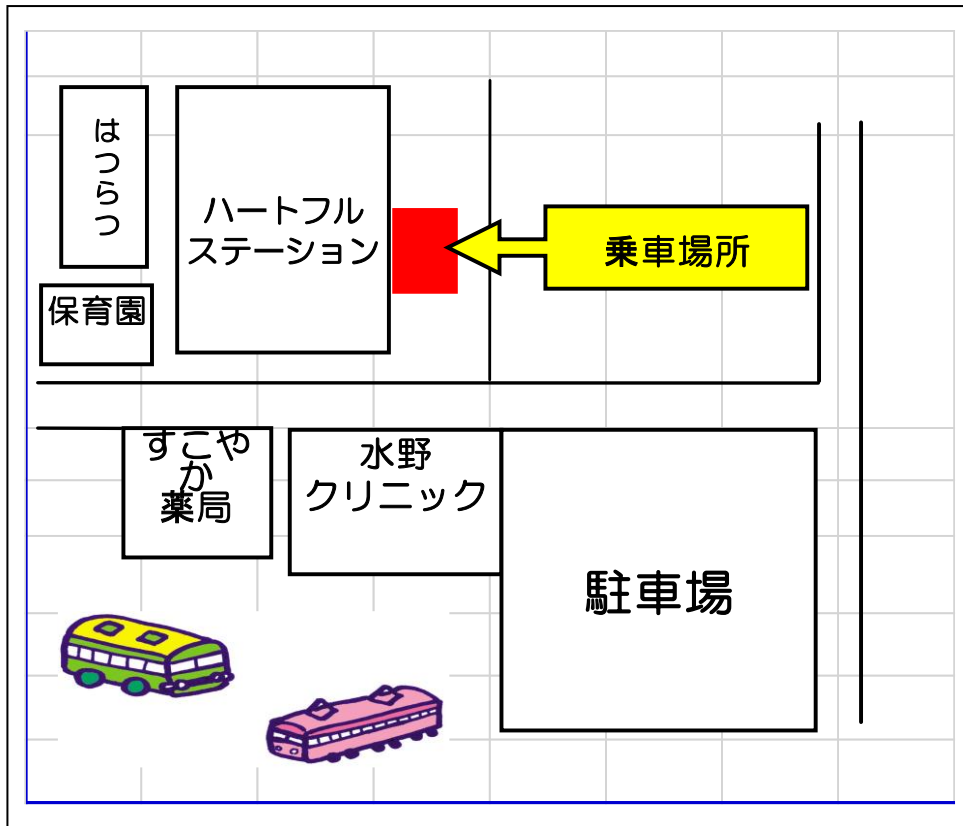

都筑ハートフルステーション 送迎バス発着所

《順路案内》

- 都筑ハートフルステーション正面入り口を出て右側に進んで下さい。
- 建物に沿って、マンション側駐車場を進んで下さい。
- 都筑ハートフルステーション側、一番手前の駐車スペースが送迎バスの発着所になります。

※ 送迎バスは、ドライバーの関係で、日中、普通乗用車を利用することもあります。
下の写真を参考にしてください。